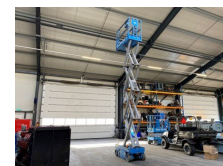

## Genie GS 1932 Elektrische Schaarhoogwerker 7.8 meter werkhoogte 304 uur !

<b>Category</b>	Aerial platform
<b>Year</b>	2006
<b>Stocknumber</b>	0004516
<b>Price (ex btw)</b>	€ 5.750,-
<b>Fuel</b>	Electric
<b>Operating hours</b>	304 h
<b>Length</b>	183 cm
<b>Width</b>	81 cm
<b>Height</b>	210 cm
<b>Lifting height (cm)</b>	580 cm
<b>Lifting capacity (kg)</b>	435 kg
<b>General state</b>	Good
<b>Technical state</b>	Good
<b>Optical state</b>	Good

### Description

Te koop

Genie GS 1932 Elektrische Schaarhoogwerker 7.8 meter  
werkhoogte

In zeer goede staat !  
Met slechts 304 uren !  
2 stuks op voorraad !  
Direct inzetbaar !

Merk : Genie  
Type : GS 1932  
Serie nr : GS3006A-85154  
Maximale werkhoogte : 7.8 meter  
Maximale platformhoogte : 5.8 meter  
Hefcapaciteit : 435 kg  
Batterijspanning : 24 Volt