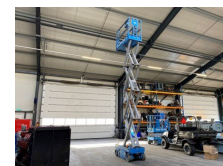

Genie GS 1932 Elektrische Schaarhoogwerker 7.8 meter werkhoogte 304 uur !

Category	Aerial platform
Year	2006
Stocknumber	0004516
Price (ex btw)	€ 5.750,-
Fuel	Electric
Operating hours	304 h
Length	183 cm
Width	81 cm
Height	210 cm
Lifting height (cm)	580 cm
Lifting capacity (kg)	435 kg
General state	Good
Technical state	Good
Optical state	Good

Description

Te koop

Genie GS 1932 Elektrische Schaarhoogwerker 7.8 meter
werkhoogte

In zeer goede staat !
Met slechts 304 uren !
2 stuks op voorraad !
Direct inzetbaar !

Merk : Genie
Type : GS 1932
Serie nr : GS3006A-85154
Maximale werkhoogte : 7.8 meter
Maximale platformhoogte : 5.8 meter
Hefcapaciteit : 435 kg
Batterijspanning : 24 Volt