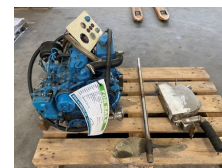

## Mitsubishi Solé L2E 11 PK diesel marine motor met keerkoppeling

<b>Category</b>	Engine
<b>Stocknumber</b>	0004421
<b>Price (ex btw)</b>	€ 3.750,-
<b>Fuel</b>	Other
<b>Power</b>	8 kW (11 PK)
<b>Length</b>	75 cm
<b>Width</b>	50 cm
<b>Height</b>	52 cm
<b>General state</b>	Good
<b>Technical state</b>	Good
<b>Optical state</b>	Good

### Description

Te koop

Mitsubishi Solé L2E 11 PK Marine diesel motor met keerkoppeling

In zeer nette staat !

Compleet met besturing, keerkoppeling en schroefas

Diverse losse marine motoren op voorraad, zie onze website [www.homborg.nl](http://www.homborg.nl) voor ons complete aanbod !

#### Gegevens

Merk : Mitsubishi Solé

Type : L2E

Vermogen : 11 PK

Ook voor keuring, transport en onderhoud bent u bij de specialisten van onze firma aan het juiste adres.

Ook voor aankoop / lease van gebruikte en nieuwe machines bent u bij ons aan het juiste adres.