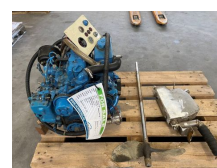

## Mitsubishi Solé L2E 11 PK diesel marine motor met keerkoppeling

<b>Category</b>	Engine
<b>Stocknumber</b>	0004421
<b>Price (ex btw)</b>	€ 3.750,-
<b>Fuel</b>	Other
<b>Power</b>	8 kW (11 PK)
<b>Length</b>	75 cm
<b>Width</b>	50 cm
<b>Height</b>	52 cm
<b>General state</b>	Good
<b>Technical state</b>	Good
<b>Optical state</b>	Good

### Description

Te koop

Mitsubishi Solé L2E 11 PK Marine diesel motor met keerkoppeling

In zeer nette staat !

Compleet met besturing, keerkoppeling en schroefas

Diverse losse marine motoren op voorraad, zie onze website [www.homborg.nl](http://www.homborg.nl) voor ons complete aanbod !

Gegevens

Merk : Mitsubishi Solé

Type : L2E

Vermogen : 11 PK

Ook voor keuring, transport en onderhoud bent u bij de specialisten van onze firma aan het juiste adres.

Ook voor aankoop / lease van gebruikte en nieuwe machines bent u bij ons aan het juiste adres.