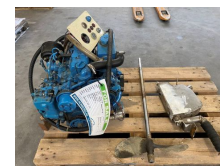

Mitsubishi Solé L2E 11 PK diesel marine motor met keerkoppeling

Category	Engine
Stocknumber	0004421
Price (ex btw)	€ 3.750,-
Fuel	Other
Power	8 kW (11 PK)
Length	75 cm
Width	50 cm
Height	52 cm
General state	Good
Technical state	Good
Optical state	Good

Description

Te koop

Mitsubishi Solé L2E 11 PK Marine diesel motor met keerkoppeling

In zeer nette staat !

Compleet met besturing, keerkoppeling en schroefas

Diverse losse marine motoren op voorraad, zie onze website www.homborg.nl voor ons complete aanbod !

Gegevens

Merk : Mitsubishi Solé

Type : L2E

Vermogen : 11 PK

Ook voor keuring, transport en onderhoud bent u bij de specialisten van onze firma aan het juiste adres.

Ook voor aankoop / lease van gebruikte en nieuwe machines bent u bij ons aan het juiste adres.