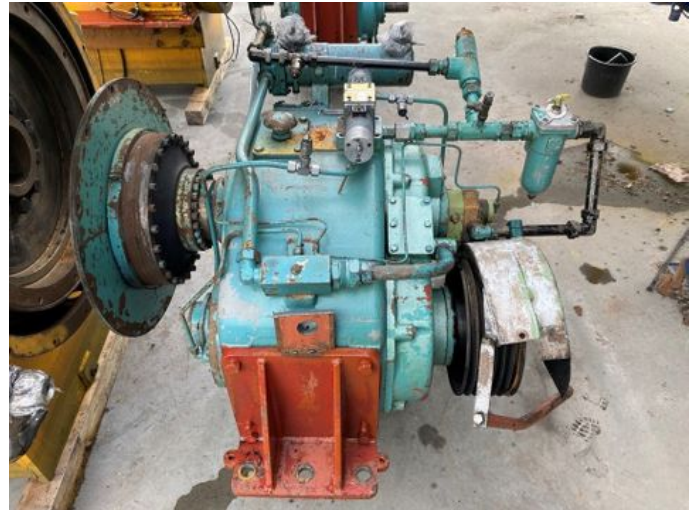

Lohmann & Stolterfoht GUS 355 A Gearbox 565 PK Ratio 3 : 1 Marine Keerkoppeling

Category	Engine
Stocknumber	0004308
Price (ex btw)	€ 7.950,-
Fuel	Other
Power	416 kW (565 PK)
Length	120 cm
Width	125 cm
Height	105 cm
General state	Good
Technical state	Good
Optical state	Good

Description

Te koop

Lohmann & Stolterfoht gearbox Marine Keerkoppeling 565 PK

Optioneel leverbaar met Caterpillar D379 V8 625PK Marine Diesel motor (zie foto's)

Totaalprijs Caterpillar D379 motor + Lohmann & Stolterfoht keerkoppeling : € 15.000,- ex Btw

Merk : Lohmann & Stolterfoht

Model : GUS 355A/1335

Ratio : 3 : 1

Vermogen : 565PK

Toerental : 1.225 rpm

Ook voor keuring, transport en onderhoud bent u bij de specialisten van onze firma aan het juiste adres.