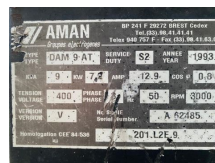

Mitsubishi SDMO 9 kVA Silent generatorset

Category	Generator set
Year	1993
Stocknumber	0003748
Price (ex btw)	€ 2.750,-
Fuel	Diesel
Operating hours	8.726 h
Power (kva)	9 kVA
Supply voltage	400 V
Weight	750 kg
Length	167 cm
Width	81 cm
Height	98 cm
General state	Good
Technical state	Good
Optical state	Good

Description

Te koop

Mitsubishi SDMO 9 kVA Silent generatorset

Met:

- Silent omkasting
- Bedieningspaneel
- Met intern uitlaat systeem

Motor

Merk : Mitsubishi

Type : L2E

Koeling : Watergekoeld

Cilinders : 2

Toerental : 3.000 rpm

Generator

Merk : Mecc Alte Spa

Type : BTA 3 -SA/2

Serie nr : 588853

Vermogen : 9
Fasen : 3
Cos phi : 0,8
Voltage : 230/ 400 Volt
Frequentie : 50 Hz