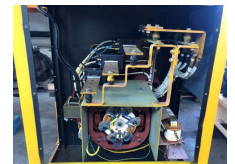

## Leroy Somer as New !

<b>Category</b>	Generator set
<b>Stocknumber</b>	0002747
<b>Price (ex btw)</b>	€ 6.750,-
<b>Fuel</b>	Diesel
<b>Power (kva)</b>	1.050 kVA
<b>Weight</b>	3.000 kg
<b>Length</b>	167 cm
<b>Width</b>	120 cm
<b>Height</b>	130 cm
<b>General state</b>	Very good
<b>Technical state</b>	Very good
<b>Optical state</b>	Very good

### Description

Te koop

Leroy Somer 1050 kVA generatordeel / alternator

Alternator verkeerd in uitstekende staat.  
Generatordeel is als nieuw.  
Gedemonteerd van ex noodstroom generatorset

Afmetingen koppelingsplaat : 56.6 cm  
Afmetingen vliegwielhuis : 79.2 cm

Geschikt voor verschillende motoren.  
Gedemonteerd van een Cummins KTA 50 dieselmotor

Generator:

Merk : Leroy Somer

Type : A 50 M4S

Serial no : 159510-2

Vermogen : 1050 kVA continue

Fasen : 3

Cos phi : 0,8