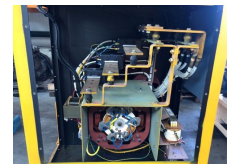

Leroy Somer as New !

Category	Generator set
Stocknumber	0002747
Price (ex btw)	€ 6.750,-
Fuel	Diesel
Power (kva)	1.050 kVA
Weight	3.000 kg
Length	167 cm
Width	120 cm
Height	130 cm
General state	Very good
Technical state	Very good
Optical state	Very good

Description

Te koop

Leroy Somer 1050 kVA generatordeel / alternator

Alternator verkeerd in uitstekende staat.
Generatordeel is als nieuw.
Gedemonteerd van ex noodstroom generatorset

Afmetingen koppelingsplaat : 56.6 cm
Afmetingen vliegwielhuis : 79.2 cm

Geschikt voor verschillende motoren.
Gedemonteerd van een Cummins KTA 50 dieselmotor

Generator:

Merk : Leroy Somer

Type : A 50 M4S

Serial no : 159510-2

Vermogen : 1050 kVA continue

Fasen : 3

Cos phi : 0,8