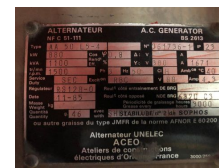

Leroy Somer - Unelec AA 50 L5-4 1100 kVA generatordeel as New!

Category	Generator set
Stocknumber	0002328
Price (ex btw)	€ 9.750,-
Fuel	Other
Operating hours	682 h
Power (kva)	1.100 kVA
Weight	3.000 kg
Length	165 cm
Width	170 cm
Height	200 cm

Description

Te koop

Leroy Somer / Unelec 1100 kVA generatordeel

Generatordeel verkeerd in uitstekende staat
Afkomstig van noodstroom generatoreest
Geheel geïnspecteerd

Generator:

Merk : Leroy Somer / Unelec

Type : AA 50 L5-4

Serial no : 361736-1

Vermogen : 1100 KVA

Fasen : 3

Cos phi : 0,8

Voltage : 230/ 400 Volt

Frequentie : 50 Hz

Ook voor onderhoud/reparatie, levering van nieuwe en gebruikte machines, expertise en automatische netovername zijn de specialisten van onze firma volledig thuis.