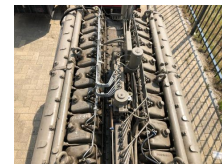

## MWM RHS 618 V16 AvK 470 kVA generatorset

|                        |                 |
|------------------------|-----------------|
| <b>Category</b>        | Generator set   |
| <b>Stocknumber</b>     | 0002183         |
| <b>Price (ex btw)</b>  | € 18.950,-      |
| <b>Fuel</b>            | Diesel          |
| <b>Operating hours</b> | 219 h           |
| <b>Power (kva)</b>     | 470 kVA         |
| <b>Power</b>           | 402 kW (546 PK) |
| <b>Weight</b>          | 4.500 kg        |
| <b>Length</b>          | 410 cm          |
| <b>Width</b>           | 125 cm          |
| <b>Height</b>          | 175 cm          |
| <b>General state</b>   | Very good       |
| <b>Technical state</b> | Very good       |
| <b>Optical state</b>   | Very good       |

### Description

Te koop

MWM 470 kVA generatorset

Machine verkeerd in uitstekende staat.  
Is getest en in orde

Met :

- Carter aftap pomp
- Passende uitlaatdemper

Optioneel te verkrijgen tegen meerprijs :

- Radiateur met elektrische ven koeling
- Uitlaat

Verre Weide 17

4264 KM, Veen

Nederland

Vermogen: 545 pk  
Cilinders : V16  
Toerental : 1.500 rpm

Generator:  
Merk : AvK  
Type : DIB100EF/4D  
Serial no : 420986  
Vermogen : 470 kVA  
Fasen : 3  
Cos phi : 0,8  
Voltage : 230/ 400 Volt  
Frequentie : 50 Hz