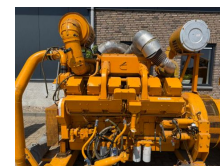

Cummins KTA 38 G1 Leroy Somer 760 kVA generatorset ! 51 hours

Categorie	Aggregat
Stocknumber	0006906
Preis (ex btw)	€ 39.950,-
Kraftstoffart	Diesel
Betriebsstd.	51 h
Leistung (kva)	760 kVA
Leistung	940 kW (1.278 PK)
Anschlussspannung	400 V
Gewicht	6.500 kg
Länge	415 cm
Breite	155 cm
Höhe	225 cm
Allgemeiner zustand	Sehr gut
Technischer zustand	Sehr gut
Optischer zustand	Sehr gut

Beschreibung

Te koop

Cummins KTA 38 G1 Leroy Somer 760 / 850 kVA noodstroom generatorset

Machine verkeerd in uitstekende staat.

Is getest en goedwerkend, zie video

Compleet met losse koeler en uitlaatdemper

Verre Weide 17

4264 KM, Veen

Nederland

Motor

Merk : Cummins

Type : KTA 38 G1

Motor nr. : 33115593

Vermogen : 940 PK bij 1.500 rpm

Vermogen : 1135 PK bij 1.500 rpm

Koeling : Watergekoeld

Cilinders : 12

Toerental : 1.500 rpm

Generator

Merk : Leroy Somer

Type : LSa49L9B

Serie nr : 363072-4