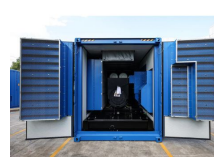

Mitsubishi S12R-PTAA2 Leroy Somer 1650 kVA Supersilent Generatorset in 20 ft container

Categorie	Aggregat
Baujahr	2026
Stocknummer	0006873
Preis (ex btw)	€ 239.500,-
Kraftstoffart	Diesel
Leistung (kva)	1.650 kVA
Anschlussspannung	400 V
Gewicht	17.500 kg
Länge	605 cm
Breite	244 cm
Höhe	259 cm
Allgemeiner zustand	Sehr gut
Technischer zustand	Sehr gut
Optischer zustand	Sehr gut

Beschreibung

Te koop

Mitsubishi S12R-PTAA2 Leroy Somer 1650 kVA Silent generatorset in 20 ft HQ container

2 stuks op voorraad !

Nieuwe Mitsubishi 1650 kVA Silent gensets in 20 ft high cube containers !

Met:

- Interne doosdemper / silenser
- Automatic Power breaker ABB (te gebruiken met en zonder synchronisatie)
- Motorverwarming
- Dubbele koelvloeistof verwarmingen
- Silent 20 ft container
- Interne dieseltank met een inhoud van circa 400 / 500 liter
- Lekbak
- Automatische start en handmatige start
- Diverse stekeraansluitingen

Bouwjaar : 2026

Afmetingen : 605 x 244 x 259 (L x B x H in cm)

Gewicht : circa 17.500 kg

Geluidsniveau : 75 DB (op 8 meter)

Brandstoftank : 400 / 500 liter

Motor

Merk : Mitsubishi

Type : S12R-PTAA2