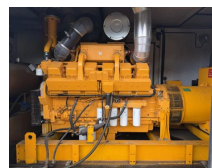

Cummins KTA 38 G1 SDMO Leroy Somer 900 kVA noodstroom aggregaat generatorset 40 ft container 399 hours

Categorie	Aggregaat
Stocknummer	0006866
Preis (ex btw)	€ 44.950,-
Kraftstoffart	Diesel
Betriebsstd.	399 h
Leistung (kva)	898 kVA
Leistung	691 kW (940 PK)
Anschlussspannung	400 V
Gewicht	13.000 kg
Länge	1.250 cm
Breite	255 cm
Höhe	316 cm
Allgemeiner zustand	Sehr gut
Technischer zustand	Sehr gut
Optischer zustand	Gut

Beschreibung

Te koop

Cummins KTA 38 G1 Leroy Somer 900 kVA continue Silent generatorset in container

Machine in goede staat
Motor start goed, loopt netjes en generator maakt goede spanning
Koelsysteem, dient nagezien te worden

E.: info@homborg.nl

Verre Weide 17

4264 KM, Veen

Nederland

- Interne dieseltank met een inhoud van circa 500 liter
- Lekbak
- Automatische start en handmatige start
- Carter aftap pomp
- Intercooler
- Turbo
- Bedieningskast
- Motorbeveiliging
- Met intern uitlaat systeem

Motor

Merk : Cummins

Type : KTA38-G1

Motor nr. : 33130466

Vermogen : 940 PK bij 1.500 rpm / 1135 PK bij 1.800 rpm

Koeling : Watergekoeld

Cilinders : 12

Toerental : 1.500 rpm