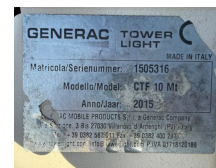

Generac Lichtmast Generac CTF 10 MT 10 meter 230 Volt Light Tower

Categorie	Lichtturm
Baujaar	2015
Stocknummer	0006847
Preis (ex btw)	€ 1.750,-
Kraftstoffart	Elektrisch
Anschlussspannung	230 V
Gewicht	398 kg
Länge	110 cm
Breite	110 cm
Höhe	255 cm
Allgemeiner Zustand	Sehr gut
Technischer Zustand	Sehr gut
Optischer Zustand	Sehr gut

Beschreibung

Te koop

Generac CTF 10 MT 4 x 400 Watt LED Lichtmast Light Tower

Diverse lichtmasten uit voorraad leverbaar !

Zie onze website www.homborg.nl voor ons complete aanbod !

Bouwjaar : 2015

- Generac / Pramac Tower Light CTF 10
- telescoopmast tot 10 meter hoog uitschuifbaar dmv. handlier.
- 340 graden roterende mast.
- voeding 230V
- 4x 400W lamp.
- doorlusbaar met meerdere lichtmasten.
- mastvoet met opbergruimte vv. 3 afsluitbare deuren.
- uitschuifbare stempelpoten.
- voetafmetingen ca. 125x125cm (gestempeld ca. 250x250cm).
- transporthoogte ca. 254cm.
- eigengewicht ca. 392 kg.
- verzinkte mast en mastvoet.
- met vorkgaten en hijsogen.