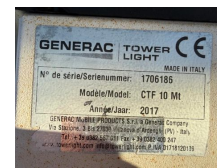

Generac Lichtmast Generac CTF 10 MT 10 meter 230 Volt Light Tower

Categorie	Lichtturm
Baujaar	2017
Stocknummer	0006846
Preis (ex btw)	€ 1.750,-
Kraftstoffart	Elektrisch
Anschlussspannung	229 V
Gewicht	400 kg
Länge	110 cm
Breite	110 cm
Höhe	255 cm
Allgemeiner Zustand	Sehr gut
Technischer Zustand	Sehr gut
Optischer Zustand	Sehr gut

Beschreibung

Te koop

Generac CTF 10 MT 4 x 400 Watt LED Lichtmast Light Tower

Diverse lichtmasten uit voorraad leverbaar !

Zie onze website www.homborg.nl voor ons complete aanbod !

- Generac / Pramac Tower Light CTF 10
- telescoopmast tot 10 meter hoog uitschuifbaar dmv. handlier.
- 340 graden roterende mast.
- voeding 230V
- 4x 400W lamp.
- doorlusbaar met meerdere lichtmasten.
- mastvoet met opbergruimte vv. 3 afsluitbare deuren.
- uitschuifbare stempelpoten.
- voetafmetingen ca. 125x125cm (gestempeld ca. 250x250cm).
- transporthoogte ca. 254cm.
- eigengewicht ca. 392 kg.
- verzinkte mast en mastvoet.
- met vorkgaten en hijsogen.
- windbelasting tot 80 km/u.