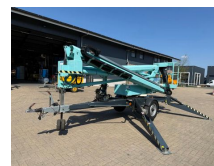

Niftylift 170HET MK1B 17 meter werkhoogte Aanhanger Hoogwerker as New !

Categorie	Teleskophebebühne
Baujahr	2018
Stocknummer	0006836
Preis (ex btw)	€ 24.950,-
Kraftstoffart	Elektrisch
Bruttogewicht	2.220 kg
Gewicht	2.220 kg
Länge	620 cm
Breite	165 cm
Höhe	215 cm
Arbeitshöhe (cm)	1.710 cm
Hubhöhe (cm)	1.510 cm
Tragkraft (kg)	200 kg
Allgemeiner Zustand	Sehr gut
Technischer Zustand	Sehr gut
Optischer Zustand	Sehr gut

Beschreibung

Te koop

NiftyLift 170HET MK1B 17 meter werkhoogte aanhanger
meeneemhoogwerker
Zelfrijdend Elektrisch met Joystick

De aanhanger type NL170 van Niftylift is een gemakkelijk te vervoeren en te verplaatsen hoogwerker.
Deze aanhanghoogwerker mag getransporteerd worden met B-rijbewijs.

Het gewicht van 2.160 kg is laag in zijn klasse.

De hoogwerker heeft een werkhoogte van 17,10 m en een zijdelings bereik van 8,70 m.

De werkbakcapaciteit van 200 kg kan op volledig werkbereik worden toegepast.

De uitstekende reikwijdte van de Nifty 170 trailer zorgt ervoor dat het uitstekend geschikt is voor een groot aantal toepassingen.

Zeer betrouwbare machine die eenvoudig in gebruik is en gemakkelijk in onderhoud.