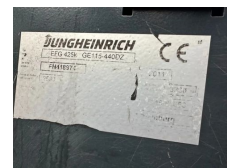

## Jungheinrich EFG425K 2.5 ton Triplex Freelift Sideshift Elektra Heftruck Accu 2018

<b>Categorie</b>	Gabelstapler
<b>Baujaar</b>	2011
<b>Stocknummer</b>	0005680
<b>Preis (ex btw)</b>	€ 10.950,-
<b>Kraftstoffart</b>	Elektrisch
<b>Betriebsstd.</b>	8.722 h
<b>Leistung</b>	11 kW (15 PK)
<b>Gewicht</b>	5.343 kg
<b>Länge</b>	235 cm
<b>Breite</b>	128 cm
<b>Höhe</b>	214 cm
<b>Fahrhöhe</b>	214 cm
<b>Hubhöhe (cm)</b>	440 cm
<b>Tragkraft (kg)</b>	2.500 kg
<b>Mastsektionen</b>	3
<b>Allgemeiner Zustand</b>	Sehr gut
<b>Technischer Zustand</b>	Sehr gut
<b>Optischer Zustand</b>	Sehr gut

### Beschreibung

Te koop

Jungheinrich EFG 425 K 2.5 ton Triplex Freelift Sideshift Elektra Heftruck

3 stuks op voorraad, zie onze website [www.homborg.nl](http://www.homborg.nl) voor ons complete aanbod !

Zeer nette en complete heftruck met o.a. Vrije heffing, Sideshift Accupakket uit 2018 !

Met Triplex 3-delige mast - 440 cm hefhoogte

T.: [+31 \(0\)416 35 3848](tel:+3120416353848)

E.: [info@homborg.nl](mailto:info@homborg.nl)

235 x 128 x 214 ( Lengte x Breedte x Hoogte in cm )

Gegeven afmetingen heftruck zijn exclusief lepels.

Ook voor keuring, transport en onderhoud bent u bij de specialisten van onze firma aan het juiste adres.