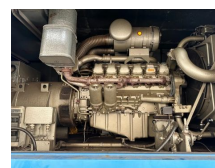

MAN D2842 LE 550 kVA Silent Rental generatorset op aanhanger as New ! 5 hours !

Categorie	Aggregat
Stocknumber	0005682
Preis (ex btw)	€ 29.950,-
Kraftstoffart	Diesel
Betriebsstd.	5 h
Leistung (kva)	550 kVA
Anschlussspannung	400 V
Gewicht	11.000 kg
Länge	920 cm
Breite	232 cm
Höhe	305 cm
Allgemeiner zustand	Sehr gut
Technischer zustand	Sehr gut
Optischer zustand	Sehr gut

Beschreibung

Te koop

MAN D 2842 LE 550 kVA Silent generatorset op aanhanger

Machine verkeerd in uitstekende staat met slechts testuren !
In perfecte staat !

Met:

- Power breaker
- Motorverwarming
- Silent omkasting
- Aanhanger chassis
- Interne dieseltank met een inhoud van circa 1000 liter
- Lekbak
- Automatische start en handmatige start
- Diverse stekkeraansluitingen
- Externe brandstofaansluitingen
- Carter aftap pomp
- Massaschakelaar accu
- Intercooler

Type : D28442LE

Motor nr : 49369180554201

Vermogen : 424 kW / 577 PK

Koeling : Watergekoeld

Cilinders : 12

Toerental : 1.500 rpm

Generator

Merk : Ansaldo

Type : M7B315LB4

Serie nr : MU5266

Vermogen : 550 kVA

Fasen : 3

Cos phi : 0,8

Voltage : 230/ 400 Volt

Frequentie : 50 Hz

Ook voor onderhoud/repairatie, levering van nieuwe en gebruikte machines, expertise en automatische netovername zijn de specialisten van onze firma volledig thuis.