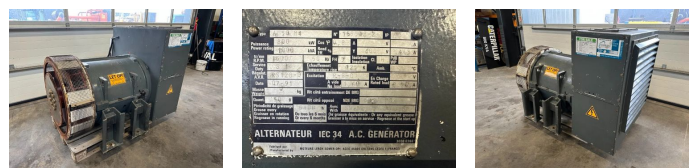

Leroy Somer A 50 M4 Generatordeel 1000 kVA Alternator ex Emergency

Categorie	Aggregat
Stocknumber	0005626
Preis (ex btw)	€ 2.750,-
Kraftstoffart	Diesel
Betriebsstd.	348 h
Leistung (kva)	1.000 kVA
Leistung	800 kW (1.088 PK)
Anschlussspannung	400 V
Gewicht	2.250 kg
Länge	170 cm
Breite	120 cm
Höhe	114 cm
Allgemeiner zustand	Sehr gut
Technischer zustand	Sehr gut
Optischer zustand	Sehr gut

Beschreibung

Te koop

Leroy Somer 1000 kVA generatordeel / alternator

Generatordeel afkomstig van noodstroom machine met slechts circa 348 testuren!

Alternator zat gemonteerd achter een Cummins KTA 50 diesel motor

In zeer goede staat !

Generator

Merk : Leroy Somer

Type : A 50 M4

Serie nr : 159548-2

SAE maat : 18 / 00

Vermogen : 1000 kVA continue

Ampère : 1443 Amp continue