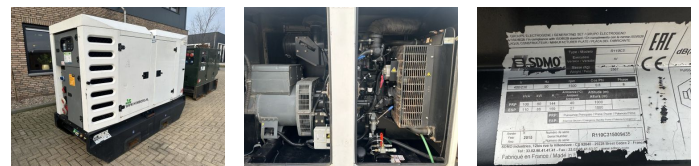

## SDMO R110 C3 John Deere Leroy Somer 110 kVA Silent Rental generatorset Stage 3A

<b>Categorie</b>	Aggregat
<b>Baujahr</b>	2015
<b>Stocknumber</b>	0005605
<b>Preis (ex btw)</b>	€ 9.950,-
<b>Kraftstoffart</b>	Übrig
<b>Betriebsstd.</b>	26.709 h
<b>Leistung (kva)</b>	110 kVA
<b>Anschlussspannung</b>	400 V
<b>Gewicht</b>	2.567 kg
<b>Länge</b>	286 cm
<b>Breite</b>	118 cm
<b>Höhe</b>	198 cm
<b>Allgemeiner Zustand</b>	Sehr gut
<b>Technischer Zustand</b>	Sehr gut
<b>Optischer Zustand</b>	Sehr gut

### Beschreibung

Te koop

SDMO R110 C3 John Deere Leroy Somer 110 kVA Silent Rental generatorset Stage 3A

Machine verkeerd in uitstekende staat.  
Zeer nette compleet als Rental uitgevoerde generatorset  
Is belast getest en geheel in orde

2 stuks op voorraad, zie onze website [www.homborg.nl](http://www.homborg.nl) voor ons complete aanbod !

Met:

- Power Breaker
- Silent omkasting
- Interne dieseltank met een inhoud van circa 500 liter
- Lekbak
- Automatische start en handmatige start

#### Motor

Merk : John Deere

Type : 4045 HFS 87

Serie nr : CD4045L299604

Koeling : Watergekoeld

Cilinders : 4

Toerental : 1.500 rpm