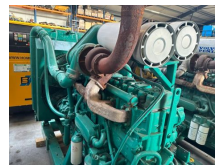

## Volvo TAD 1631 GE Leroy Somer 500 kVA generatorset

<b>Categorie</b>	Aggregat
<b>Stocknumber</b>	0005462
<b>Preis (ex btw)</b>	€ 24.950,-
<b>Kraftstoffart</b>	Diesel
<b>Betriebsstd.</b>	285 h
<b>Leistung (kva)</b>	500 kVA
<b>Anschlussspannung</b>	400 V
<b>Gewicht</b>	3.020 kg
<b>Länge</b>	337 cm
<b>Breite</b>	112 cm
<b>Höhe</b>	175 cm
<b>Allgemeiner Zustand</b>	Sehr gut
<b>Technischer Zustand</b>	Sehr gut
<b>Optischer Zustand</b>	Sehr gut

### Beschreibung

Te koop

Volvo Penta TAD 1631 GE 500 kVA generatorset

Circa 10 stuks op voorraad, zie onze website [www.homborg.nl](http://www.homborg.nl) voor ons complete aanbod !

Machine verkeerd in zeer goede staat.  
Ex noodstroom machine met slechts 285 draaiuren  
Is getest en in orde

Met:

- Power breaker
- Intercooler
- Turbo
- Motorbeveiliging
- Bedieningspaneel

Motor

Merk : Volvo Penta

Type : TAD 1631 GE

Koeling : Watergekoeld

T.: [+31 \(0\)416 35 3848](tel:+3120416353848)

E.: [info@homborg.nl](mailto:info@homborg.nl)

Verre Weide 17

4264 KM, Veen

Nederland

Cilinders : 6  
Toerental : 1.500 rpm

Generator  
Merk : Leroy Somer  
Vermogen : 500 kVA  
Ampère : circa 800 ampère  
Fasen : 3  
Cos phi : 0,8  
Voltage : 230/ 400 Volt  
Frequentie : 50 Hz