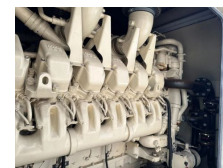

MTU 12V 4000 Kohler 1400 kVA Geluidgedempte generatorset in container

Categorie	Aggregat
Baujahr	2002
Stocknummer	0005436
Kraftstoffart	Diesel
Betriebsstd.	810 h
Leistung (kva)	1.400 kVA
Anschlussspannung	400 V
Gewicht	22.000 kg
Länge	910 cm
Breite	245 cm
Höhe	295 cm
Allgemeiner zustand	Sehr gut
Technischer zustand	Sehr gut
Optischer zustand	Sehr gut

Beschreibung

Te koop

MTU 12V 4000 Kohler 1400 kVA geluidgedempte generatorset in container

Machine verkeerd in uitstekende staat.

Ex noodstroom machine met slechts 810 draaiuren!

Is in perfecte staat !

Zeer nette en compleet opgebouwde geïsoleerde container !

Machine kan synchroniseren

Met:

- Merlin Gerin 2500 Ampère Power breaker
- Motorverwarming
- Supersilent
- Interne dieseltank met een inhoud van 1000 liter
- Automatische start en handmatige start
- Met inrijokers ten behoeve van heftrucklepels
- Carter aftap pomp
- Massaschakelaar accu