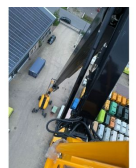

## JCB AJ125D Diesel Telescoop Hoogwerker 40 Meter Werkhoogte as New !

<b>Categorie</b>	Hebebühne
<b>Baujahr</b>	2020
<b>Stocknumber</b>	0004210
<b>Preis (ex btw)</b>	€ 128.500,-
<b>Kraftstoffart</b>	Diesel
<b>Betriebsstd.</b>	3 h
<b>Länge</b>	1.402 cm
<b>Breite</b>	249 cm
<b>Höhe</b>	250 cm
<b>Tragkraft (kg)</b>	250 kg
<b>Allgemeiner Zustand</b>	Sehr gut
<b>Technischer Zustand</b>	Sehr gut
<b>Optischer Zustand</b>	Sehr gut

### Beschreibung

Te koop

JCB AJ125D Diesel telescoop hoogwerker als nieuw 2020 !  
Demo!

Normale prijs circa 185.000 euro ex btw  
Nu slechts 128.500 euro ex btw

Hoogwerker verkeerd in nieuwstaat !  
Slechts 03 testuren ! Demo !  
Uniek exemplaar met een werkhoogte van 40 meter !

Zeer compleet uitgevoerd als 4 x 4 x 4  
In breedte Verstelbare wielen in de breedte zodat deze  
hoogwerker op "normale" dieplader geladen kan worden.  
Direct leverbaar !

Gegevens :  
Merk : JCB  
Type : AJ125D  
Serie nr : 00002539504  
Bouwjaar : 2020

T.: [+31 \(0\)416 35 3848](tel:+3120416353848)

E.: [info@homborg.nl](mailto:info@homborg.nl)

Verre Weide 17

4264 KM, Veen

Nederland

Werkhoogte : 40.1 meter

Gewicht : 20.300 kg

Capaciteit : 250 kg