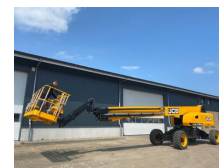

## JCB AJ125D Diesel Telescoop Hoogwerker 40 Meter Werkhoogte as New !

<b>Categorie</b>	Hebebühne
<b>Baujahr</b>	2020
<b>Stocknumber</b>	0004210
<b>Preis (ex btw)</b>	€ 128.500,-
<b>Kraftstoffart</b>	Diesel
<b>Betriebsstd.</b>	3 h
<b>Länge</b>	1.402 cm
<b>Breite</b>	249 cm
<b>Höhe</b>	250 cm
<b>Tragkraft (kg)</b>	250 kg
<b>Allgemeiner Zustand</b>	Sehr gut
<b>Technischer Zustand</b>	Sehr gut
<b>Optischer Zustand</b>	Sehr gut

### Beschreibung

Te koop

JCB AJ125D Diesel telescoop hoogwerker als nieuw 2020 !  
Demo!

Normale prijs circa 185.000 euro ex btw  
Nu slechts 128.500 euro ex btw

Hoogwerker verkeerd in nieuwstaat !  
Slechts 03 testuren ! Demo !  
Uniek exemplaar met een werkhoogte van 40 meter !

Zeer compleet uitgevoerd als 4 x 4 x 4  
In breedte Verstelbare wielen in de breedte zodat deze  
hoogwerker op "normale" dieplader geladen kan worden.  
Direct leverbaar !

Gegevens :  
Merk : JCB  
Type : AJ125D  
Serie nr : 00002539504  
Bouwjaar : 2020

T.: [+31 \(0\)416 35 3848](tel:+3120416353848)

E.: [info@homborg.nl](mailto:info@homborg.nl)

Verre Weide 17

4264 KM, Veen

Nederland

Werkhoogte : 40.1 meter

Gewicht : 20.300 kg

Capaciteit : 250 kg