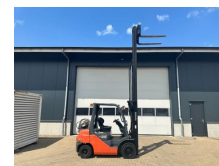

## Toyota 2.5 ton Tonero 25 Triplex Freelift Sideshift LPG Heftruck

<b>Categorie</b>	Gabelstapler
<b>Baujahr</b>	2011
<b>Stocknummer</b>	0005413
<b>Preis (ex btw)</b>	€ 15.950,-
<b>Kraftstoffart</b>	LPG/GAS
<b>Betriebsstd.</b>	5.130 h
<b>Leistung</b>	38 kW (52 PK)
<b>Gewicht</b>	4.200 kg
<b>Länge</b>	275 cm
<b>Breite</b>	115 cm
<b>Höhe</b>	222 cm
<b>Fahrhöhe</b>	22 cm
<b>Hubhöhe (cm)</b>	500 cm
<b>Tragkraft (kg)</b>	2.500 kg
<b>Mastsektionen</b>	3
<b>Allgemeiner zustand</b>	Gut
<b>Technischer zustand</b>	Gut
<b>Optischer zustand</b>	Gut

### Beschreibung

Te koop

Toyota 2.5 ton Tonero 25 Triplex Freelift Sideshift LPG Heftruck

Nette en compleet uitgevoerde heftruck met onder andere weegfunctie/ systeem  
Direct inzetbaar !

Compleet uitgevoerd met:

Nederland

- Comfortstoel
- Verlichting
- Lepels

Merk : Toyota  
Type : 02-8FGF25  
Frame nr : 13607  
Hefvermogen : 2.500 kg  
Bouwjaar : 2011  
Brandstof : LPG  
Vermogen : 38 kW  
Hefhoogte : 500 cm  
Vrije hefhoogte : 165 cm  
Gewicht : 4.200 kg

Bandenmaten:

Voor : 7.00 - 12 / 5.00 ( volrubber )

Achter : 6.00 - 9 / 4.00 ( volrubber )

Lepels

Lengte : 110 cm

Breedte : 10 cm

Afmetingen heftruck:

275 x 115 x 222 ( Lengte x Breedte x Hoogte in cm )