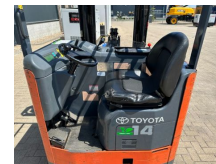

Toyota 6FBRE14 Triplex 1.4 ton Triplex Elektra Reachtruck

Categorie	Reachtruck
Baujahr	2001
Stocknummer	0005369
Preis (ex btw)	€ 5.750,-
Kraftstoffart	Elektrisch
Betriebsstd.	5.166 h
Gewicht	3.265 kg
Länge	175 cm
Breite	125 cm
Höhe	225 cm
Fahrhöhe	225 cm
Hubhöhe (cm)	500 cm
Tragkraft (kg)	1.400 kg
Allgemeiner Zustand	Gut
Technischer Zustand	Gut
Optischer Zustand	Gut

Beschreibung

Te koop

Toyota 1.4 ton Triplex Elektra Reachtruck !

Direct inzetbaar !

Met goede accu uit 2019 !

Met laadstation !

Met:

- Triplex mast
- Verlichting
- Comfortstoel

Merk : Toyota

Type : 6FBRE14

Serie nr : 6FBRE14031015

Hefvermogen : 1.400 kg

Hefhoogte : 500 cm

T.: [+31 \(0\)416 35 3848](tel:+3120416353848)

E.: info@homborg.nl

Verre Weide 17

4264 KM, Veen

Nederland

Ledig gewicht : 3.265 kg (2.120 kg + 1.145 kg accu)

Bouwjaar : 2003

Jaar accu : 2019

Brandstof : Elektra

lepels : 100 cm x 10 cm

Afmetingen zijn exclusief lepels.