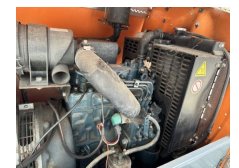

Kubota D905 Allmand Mobiele Lichtmast Aggregaat Light Tower 8.1 meter

Categorie	Lichtturm
Stocknummer	0005330
Preis (ex btw)	€ 2.950,-
Kraftstoffart	Diesel
Betriebsstd.	2.520 h
Leistung (kva)	6 kVA
Anschlussspannung	230 V
Gewicht	1.000 kg
Länge	425 cm
Breite	160 cm
Höhe	180 cm
Allgemeiner Zustand	Gut
Technischer Zustand	Gut
Optischer Zustand	Gut

Beschreibung

Te koop

Allmand Night Lite Pro Kubota 6 kVA Lichtmast Aggregaat
Mobiele Light Tower

Diverse lichtmast aggregaten op voorraad, zie onze website
www.homborg.nl voor ons complete aanbod !

Machine is volledig getest en direct inzetbaar!
Met interne dieseltank

Merk : Allmand
Type : Night Lite Pro
Serie nr : 0645PR008
Gewicht : 1.000 kg

Motor
Merk : Kubota
Type : D905
Serial no : 7G8886

Code no :1G78-22000
Toerental : 1500 rpm

Ook voor onderhoud/reparatie, levering van nieuwe en gebruikte machines zijn de specialisten van onze firma volledig thuis.