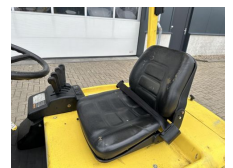

## Hyster J2.00XMI 2 ton Triplex Freelift Sideshift Elektra Heftruck accu 2012

<b>Categorie</b>	Gabelstapler
<b>Baujahr</b>	2002
<b>Stocknummer</b>	0005307
<b>Preis (ex btw)</b>	€ 8.750,-
<b>Kraftstoffart</b>	Elektrisch
<b>Betriebsstd.</b>	2.831 h
<b>Gewicht</b>	3.830 kg
<b>Länge</b>	200 cm
<b>Breite</b>	108 cm
<b>Höhe</b>	207 cm
<b>Fahrhöhe</b>	207 cm
<b>Hubhöhe (cm)</b>	485 cm
<b>Tragkraft (kg)</b>	2.000 kg
<b>Mastsektionen</b>	2
<b>Allgemeiner Zustand</b>	Sehr gut
<b>Technischer Zustand</b>	Sehr gut
<b>Optischer Zustand</b>	Sehr gut

### Beschreibung

Te koop

Hyster 2 ton Triplex Freelift Sideshift Elektra Heftruck

Met 3-delige mast, hefhoogte 485 cm

Met sideshift

Heftruck is goedwerkende staat met accupakket uit 2012 !

Direct inzetbaar !

Lepels

Lengte : 120 cm

Breedte : 10 cm

Afmetingen heftruck:

220 x 111 x 220 ( Lengte x Breedte x Hoogte in cm )

Gegeven afmetingen heftruck zijn exclusief lepels.

Ook voor keuring, transport en onderhoud bent u bij de specialisten van onze firma aan het juiste adres.