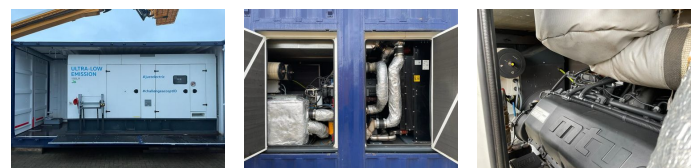

MTU Mecc Alte Spa 600 kVA Supersilent generatorset Stage 5 ! Ultra Low Emission ! As New !

Categorie	Aggregat
Baujahr	2019
Stocknummer	0005056
Preis (ex btw)	€ 95.000,-
Kraftstoffart	Diesel
Betriebsstd.	291 h
Leistung (kva)	600 kVA
Leistung	448 kW (609 PK)
Anschlussspannung	400 V
Gewicht	12.000 kg
Länge	606 cm
Breite	244 cm
Höhe	290 cm
Allgemeiner zustand	Sehr gut
Technischer zustand	Sehr gut
Optischer zustand	Sehr gut

Beschreibung

Te koop

MTU Mecc Alte Spa 600 kVA Stage 5 generatorset

Machine verkeerd in nieuwstaat met slechts 291 testuren !
Machine is volledig Stage 5 opgebouwd, motor kan zowel op diesel als op glycerine draaien
Set is door Volkswagen gebouwd in combinatie met Aquafuel
Generatorset is geplaatst in speciaal ontworpen 20 ft container die voorzien is van deuren aan iedere zijde.
Documentatie is aanwezig !
Container is optioneel leverbaar voorzien van nieuw container keuring voor eventuele verschepping

Stage 5 / Stage V !
Ultra-low Emission !

T.: [+31 \(0\)416 35 3848](tel:+3120416353848)

E.: info@homborg.nl

Verre Weide 17

4264 KM, Veen

Nederland

Met:

- Breaker
- Supersilent omkasting ingebouwd in 20 ft container
- Interne dieseltank met een inhoud van circa 2.000 liter
- Lekbak
- Automatische start en handmatige start
- Met inrijokers ten behoeve van heftrucklepels
- Carter aftap pomp
- Intercooler
- Turbo
- Motorbeveiliging
- Acculader
- Digitaal Deap Sea Electronics DSE 8610 bedieningspaneel
- Met intern uitlaat systeem

Generator

Merk : Mecc Alte Spa

Type : ECO40 1L4

Serie nr : 0002040787

Vermogen : 550 kVA continue, 600 kVA standby

Fasen : 3

Cos phi : 0,8

Voltage : 230/ 400 Volt