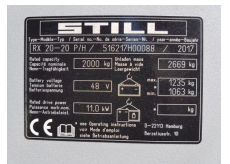

Still RX 20-20 2 ton Triplex Freelift Sideshift Elektra Heftruck

Categorie	Gabelstapler
Baujahr	2017
Stocknummer	0004814
Preis (ex btw)	€ 18.750,-
Kraftstoffart	Elektrisch
Betriebsstd.	9.700 h
Leistung	11 kW (15 PK)
Gewicht	3.814 kg
Länge	218 cm
Breite	116 cm
Höhe	223 cm
Fahrhöhe	23 cm
Hubhöhe (cm)	450 cm
Tragkraft (kg)	2.000 kg
Mastsektionen	3
Allgemeiner Zustand	Sehr gut
Technischer Zustand	Sehr gut
Optischer Zustand	Sehr gut

Beschreibung

Te koop

Still RX 20-20 2 ton Triplex Freelift Sideshift Elektra Heftruck

Met sideshift en vrije heffing

Met 3 delige doorkijkmast, hefhoogte 450 cm

Zeer nette en complete truck met weinig uren !

4264 KM, Veen

Nederland

- Triplex mast
- Vrije heffing
- Verlichting
- Sideshift
- Comfortstoel
- doorkijk mast

Merk : Still

Type : RX 20-20 P/H

Serie nr : 516217H00088

Hefvermogen : 2.000 kg

Hefhoogte : 650 cm

Vrije heffing : 160 cm

Ledig gewicht : 3.904 kg (2.669 kg + 1.235 kg accu)

Bouwjaar : 2017

Vermogen : 11 kW

Brandstof : Elektra

Afmetingen zijn exclusief lepels.

Ook voor keuring, transport en onderhoud bent u bij de specialisten van onze firma aan het juiste adres.