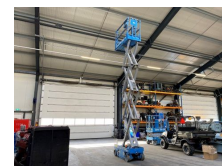

Genie GS 1932 Elektrische Scharhoogwerker 7.8 meter werkhoogte 304 uur !

| | |
|----------------------------|------------|
| Categorie | Hebebühne |
| Baujahr | 2006 |
| Stocknummer | 0004516 |
| Preis (ex btw) | € 5.750,- |
| Kraftstoffart | Elektrisch |
| Betriebsstd. | 304 h |
| Länge | 183 cm |
| Breite | 81 cm |
| Höhe | 210 cm |
| Hubhöhe (cm) | 580 cm |
| Tragkraft (kg) | 435 kg |
| Allgemeiner Zustand | Gut |
| Technischer Zustand | Gut |
| Optischer Zustand | Gut |

Beschreibung

Te koop

Genie GS 1932 Elektrische Scharhoogwerker 7.8 meter
werkhoogte

In zeer goede staat !
Met slechts 304 uren !
2 stuks op voorraad !
Direct inzetbaar !

Merk : Genie
Type : GS 1932
Serie nr : GS3006A-85154
Maximale werkhoogte : 7.8 meter
Maximale platformhoogte : 5.8 meter
Hefcapaciteit : 435 kg
Batterijspanning : 24 Volt