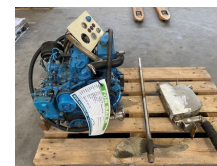

Mitsubishi Solé L2E 11 PK diesel marine motor met keerkoppeling

Categorie	Motor
Stocknummer	0004421
Preis (ex btw)	€ 3.750,-
Kraftstoffart	Übrig
Leistung	8 kW (11 PK)
Länge	75 cm
Breite	50 cm
Höhe	52 cm
Allgemeiner Zustand	Gut
Technischer Zustand	Gut
Optischer Zustand	Gut

Beschreibung

Te koop

Mitsubishi Solé L2E 11 PK Marine diesel motor met keerkoppeling

In zeer nette staat !

Compleet met besturing, keerkoppeling en schroefas

Diverse losse marine motoren op voorraad, zie onze website www.homborg.nl voor ons complete aanbod !

Gegevens

Merk : Mitsubishi Solé

Type : L2E

Vermogen : 11 PK

Ook voor keuring, transport en onderhoud bent u bij de specialisten van onze firma aan het juiste adres.

Ook voor aankoop / lease van gebruikte en nieuwe machines bent u bij ons aan het juiste adres.