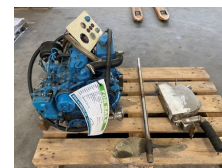

## Mitsubishi Solé L2E 11 PK diesel marine motor met keerkoppeling

<b>Categorie</b>	Motor
<b>Stocknummer</b>	0004421
<b>Preis (ex btw)</b>	€ 3.750,-
<b>Kraftstoffart</b>	Übrig
<b>Leistung</b>	8 kW (11 PK)
<b>Länge</b>	75 cm
<b>Breite</b>	50 cm
<b>Höhe</b>	52 cm
<b>Allgemeiner Zustand</b>	Gut
<b>Technischer Zustand</b>	Gut
<b>Optischer Zustand</b>	Gut

### Beschreibung

Te koop

Mitsubishi Solé L2E 11 PK Marine diesel motor met keerkoppeling

In zeer nette staat !

Compleet met besturing, keerkoppeling en schroefas

Diverse losse marine motoren op voorraad, zie onze website [www.homborg.nl](http://www.homborg.nl) voor ons complete aanbod !

Gegevens

Merk : Mitsubishi Solé

Type : L2E

Vermogen : 11 PK

Ook voor keuring, transport en onderhoud bent u bij de specialisten van onze firma aan het juiste adres.

Ook voor aankoop / lease van gebruikte en nieuwe machines bent u bij ons aan het juiste adres.