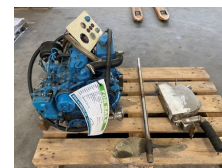

Mitsubishi Solé L2E 11 PK diesel marine motor met keerkoppeling

Categorie	Motor
Stocknummer	0004421
Preis (ex btw)	€ 3.750,-
Kraftstoffart	Übrig
Leistung	8 kW (11 PK)
Länge	75 cm
Breite	50 cm
Höhe	52 cm
Allgemeiner Zustand	Gut
Technischer Zustand	Gut
Optischer Zustand	Gut

Beschreibung

Te koop

Mitsubishi Solé L2E 11 PK Marine diesel motor met keerkoppeling

In zeer nette staat !

Compleet met besturing, keerkoppeling en schroefas

Diverse losse marine motoren op voorraad, zie onze website www.homborg.nl voor ons complete aanbod !

Gegevens

Merk : Mitsubishi Solé

Type : L2E

Vermogen : 11 PK

Ook voor keuring, transport en onderhoud bent u bij de specialisten van onze firma aan het juiste adres.

Ook voor aankoop / lease van gebruikte en nieuwe machines bent u bij ons aan het juiste adres.