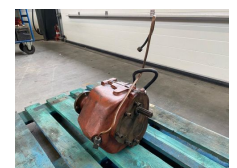

Newage Coventry 160SVR3 Keerkoppeling tot 140 PK Ratio 2.00 / 1 Marine Gearbox

Categorie	Motor
Stocknummer	0004186
Preis (ex btw)	€ 1.250,-
Kraftstoffart	Übrig
Leistung	103 kW (140 PK)
Länge	36 cm
Breite	40 cm
Höhe	27 cm
Allgemeiner Zustand	Sehr gut
Technischer Zustand	Sehr gut
Optischer Zustand	Sehr gut

Beschreibung

Te koop

Newage Coventry 160SVR3 Keerkoppeling Marine Gearbox

In zeer goede staat

Merk : Newage Coventry

Model : 160 SVR3

Serie nr : 501340 F0119

Ratio : 2.00 / 1