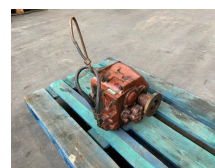

Newage Coventry 160SVR3 Keerkoppeling tot 140 PK Ratio 2.00 / 1 Marine Gearbox

Categorie	Motor
Stocknummer	0004186
Preis (ex btw)	€ 1.250,-
Kraftstoffart	Übrig
Leistung	103 kW (140 PK)
Länge	36 cm
Breite	40 cm
Höhe	27 cm
Allgemeiner Zustand	Sehr gut
Technischer Zustand	Sehr gut
Optischer Zustand	Sehr gut

Beschreibung

Te koop

Newage Coventry 160SVR3 Keerkoppeling Marine Gearbox

In zeer goede staat

Merk : Newage Coventry

Model : 160 SVR3

Serie nr : 501340 F0119

Ratio : 2.00 / 1