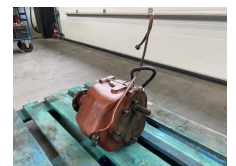

Newage Coventry 160SVR3 Keerkoppeling tot 140 PK Ratio 2.00 / 1 Marine Gearbox

Categorie	Motor
Stocknummer	0004186
Preis (ex btw)	€ 1.250,-
Kraftstoffart	Übrig
Leistung	103 kW (140 PK)
Länge	36 cm
Breite	40 cm
Höhe	27 cm
Allgemeiner Zustand	Sehr gut
Technischer Zustand	Sehr gut
Optischer Zustand	Sehr gut

Beschreibung

Te koop

Newage Coventry 160SVR3 Keerkoppeling Marine Gearbox

In zeer goede staat

Merk : Newage Coventry

Model : 160 SVR3

Serie nr : 501340 F0119

Ratio : 2.00 / 1