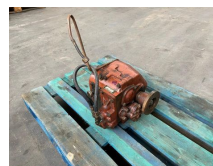

Newage Coventry 160SVR3 Keerkoppeling tot 140 PK Ratio 2.00 / 1 Marine Gearbox

Categorie	Motor
Stocknummer	0004186
Preis (ex btw)	€ 1.250,-
Kraftstoffart	Übrig
Leistung	103 kW (140 PK)
Länge	36 cm
Breite	40 cm
Höhe	27 cm
Allgemeiner Zustand	Sehr gut
Technischer Zustand	Sehr gut
Optischer Zustand	Sehr gut

Beschreibung

Te koop

Newage Coventry 160SVR3 Keerkoppeling Marine Gearbox

In zeer goede staat

Merk : Newage Coventry

Model : 160 SVR3

Serie nr : 501340 F0119

Ratio : 2.00 / 1