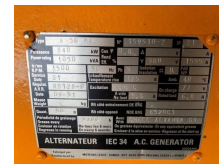

Leroy Somer as New !

Categorie	Aggregat
Stocknumber	0002747
Preis (ex btw)	€ 6.750,-
Kraftstoffart	Diesel
Leistung (kva)	1.050 kVA
Gewicht	3.000 kg
Länge	167 cm
Breite	120 cm
Höhe	130 cm
Allgemeiner Zustand	Sehr gut
Technischer Zustand	Sehr gut
Optischer Zustand	Sehr gut

Beschreibung

Te koop

Leroy Somer 1050 kVA generatordeel / alternator

Alternator verkeerd in uitstekende staat.
Generatordeel is als nieuw.
Gedemonteerd van ex noodstroom generatorset

Afmetingen koppelingsplaat : 56.6 cm
Afmetingen vliegwielhuis : 79.2 cm

Geschikt voor verschillende motoren.
Gedemonteerd van een Cummins KTA 50 dieselmotor

Generator:

Merk : Leroy Somer

Type : A 50 M4S

Serial no : 159510-2

Vermogen : 1050 kVA continue

Fasen : 3

Cos phi : 0,8