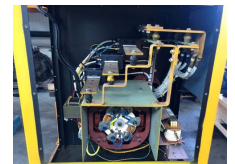

Leroy Somer as New !

Categorie	Aggregat
Stocknumber	0002747
Preis (ex btw)	€ 6.750,-
Kraftstoffart	Diesel
Leistung (kva)	1.050 kVA
Gewicht	3.000 kg
Länge	167 cm
Breite	120 cm
Höhe	130 cm
Allgemeiner Zustand	Sehr gut
Technischer Zustand	Sehr gut
Optischer Zustand	Sehr gut

Beschreibung

Te koop

Leroy Somer 1050 kVA generatordeel / alternator

Alternator verkeerd in uitstekende staat.
Generatordeel is als nieuw.
Gedemonteerd van ex noodstroom generatorset

Afmetingen koppelingsplaat : 56.6 cm
Afmetingen vliegwielhuis : 79.2 cm

Geschikt voor verschillende motoren.
Gedemonteerd van een Cummins KTA 50 dieselmotor

Generator:

Merk : Leroy Somer

Type : A 50 M4S

Serial no : 159510-2

Vermogen : 1050 kVA continue

Fasen : 3

Cos phi : 0,8