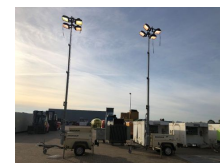

Ingersoll Rand light tower generator

Categorie	Aggregat
Baujahr	2013
Stocknumber	0002373
Preis (ex btw)	€ 6.750,-
Kraftstoffart	Diesel
Betriebsstd.	1.075 h
Leistung (kva)	8 kVA
Leistung	8 kW (11 PK)
Gewicht	1.200 kg
Länge	395 cm
Breite	155 cm
Höhe	184 cm
Allgemeiner zustand	Sehr gut
Technischer zustand	Sehr gut
Optischer zustand	Sehr gut

Beschreibung

Te koop

Ingersoll Rand Kubota LT6K light tower

2 x stuks op voorraad, zie onze website www.hombog.nl voor ons complete aanbod!

Met automatische mast uitschuifbaar tot 9 meter

Met 4 lampen

In zeer goede staat

Machine is volledig getest en direct inzetbaar!

Technische gegevens:

Ingersoll Rand

Model : LT6KA

Code : A95

Power : 8.8 kVA

Voltage : 240 Volt

Fasen : 1