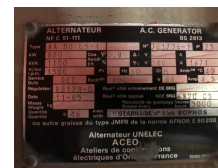

Leroy Somer - Unelec AA 50 L5-4 1100 kVA generatordeel as New!

Categorie	Aggregat
Stocknumber	0002328
Preis (ex btw)	€ 9.750,-
Kraftstoffart	Übrig
Betriebsstd.	682 h
Leistung (kva)	1.100 kVA
Gewicht	3.000 kg
Länge	165 cm
Breite	170 cm
Höhe	200 cm

Beschreibung

Te koop

Leroy Somer / Unelec 1100 kVA generatordeel

Generatordeel verkeerd in uitstekende staat
Afkomstig van noodstroom generatoreest
Geheel geïnspecteerd

Generator:

Merk : Leroy Somer / Unelec

Type : AA 50 L5-4

Serial no : 361736-1

Vermogen : 1100 KVA

Fasen : 3

Cos phi : 0,8

Voltage : 230/ 400 Volt

Frequentie : 50 Hz

Ook voor onderhoud/reparatie, levering van nieuwe en gebruikte machines, expertise en automatische netovername zijn de specialisten van onze firma volledig thuis.
Bent u op zoek naar een generator met specifieke technische eisen , neem dan contact met ons op.
Voor vragen of interesse bel of mail gerust !